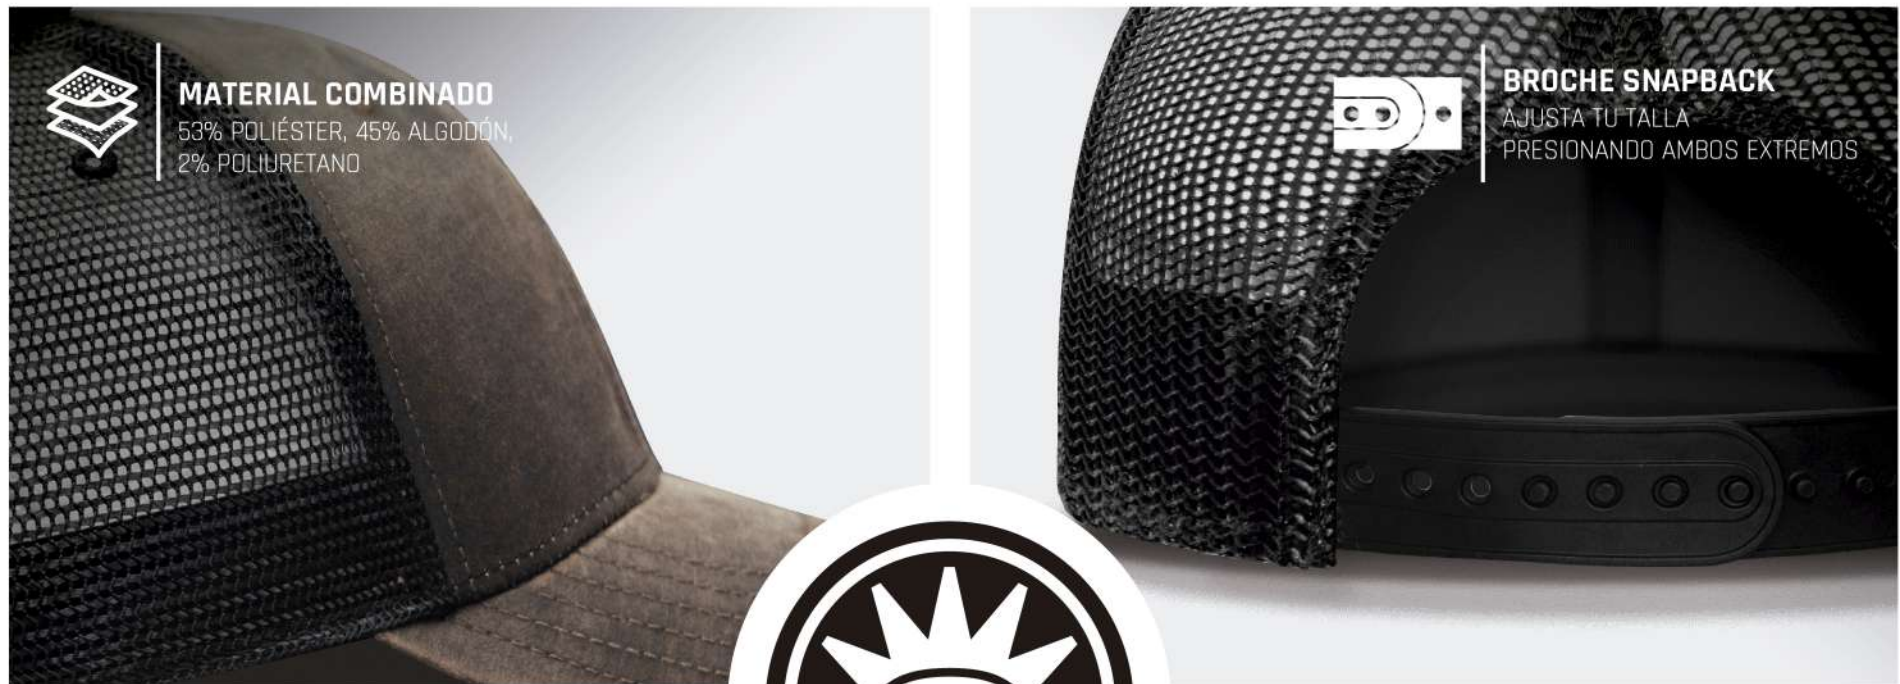

BLANCO/GRIS
SKU: EGBOM-UNI-BC0GRS UNITALLA

MATERIAL COMBINADO

53% POLIÉSTER, 45% ALGODÓN,
2% POLIURETANO

BROCHE SNAPBACK

AJUSTA TU TALLA
PRESIONANDO AMBOS EXTREMOS

MALLA

PROPORCIONA UNA MEJOR VENTILACIÓN
MANTENIÉNDOTE SIEMPRE FRESCO