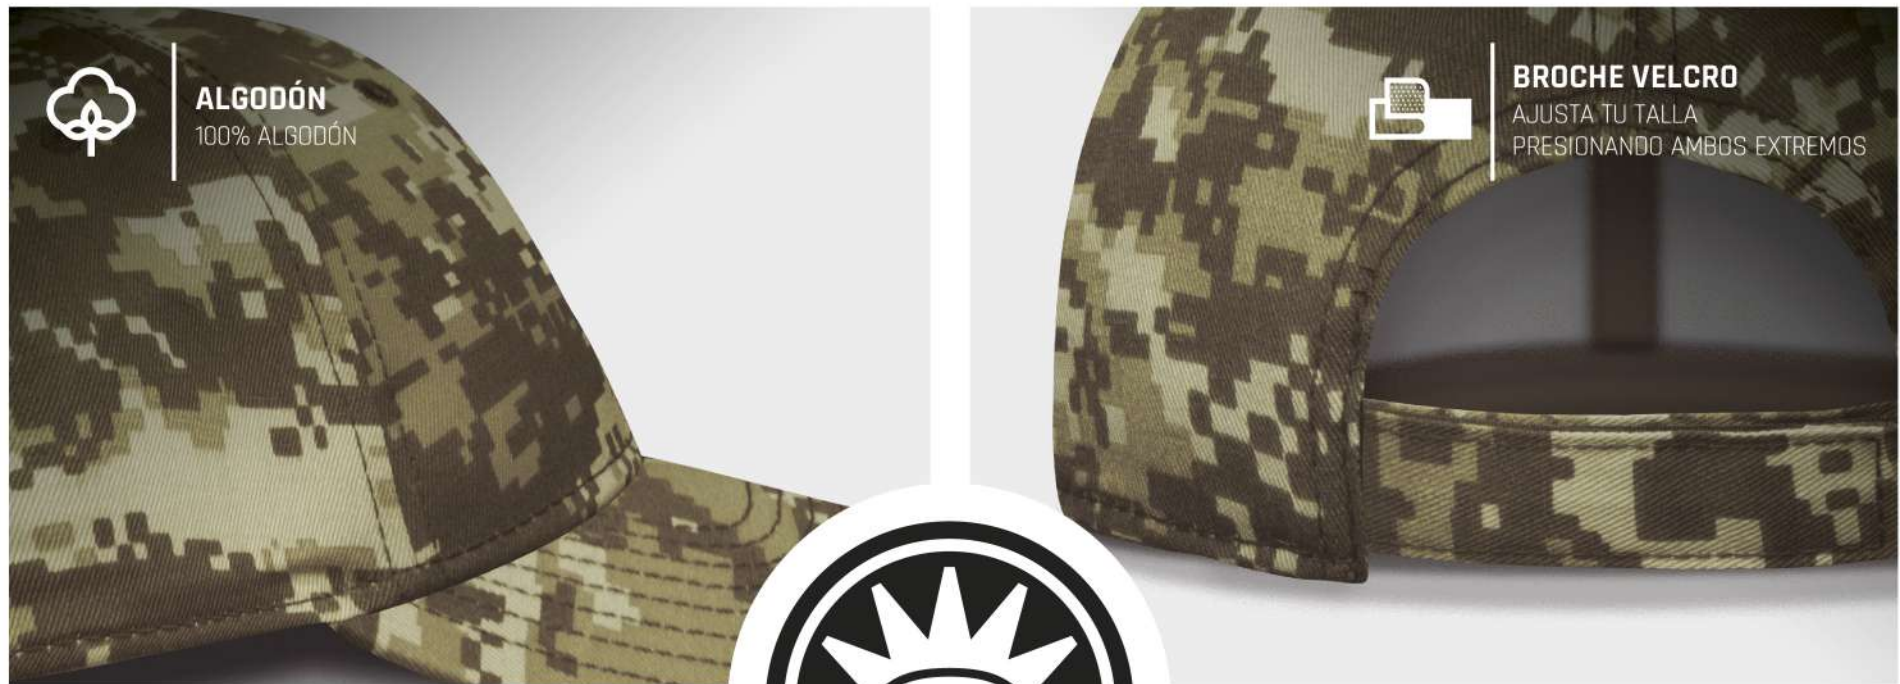

ALGODÓN
100% ALGODÓN

BROCHE VELCRO
AJUSTA TU TALLA
PRESIONANDO AMBOS EXTREMOS