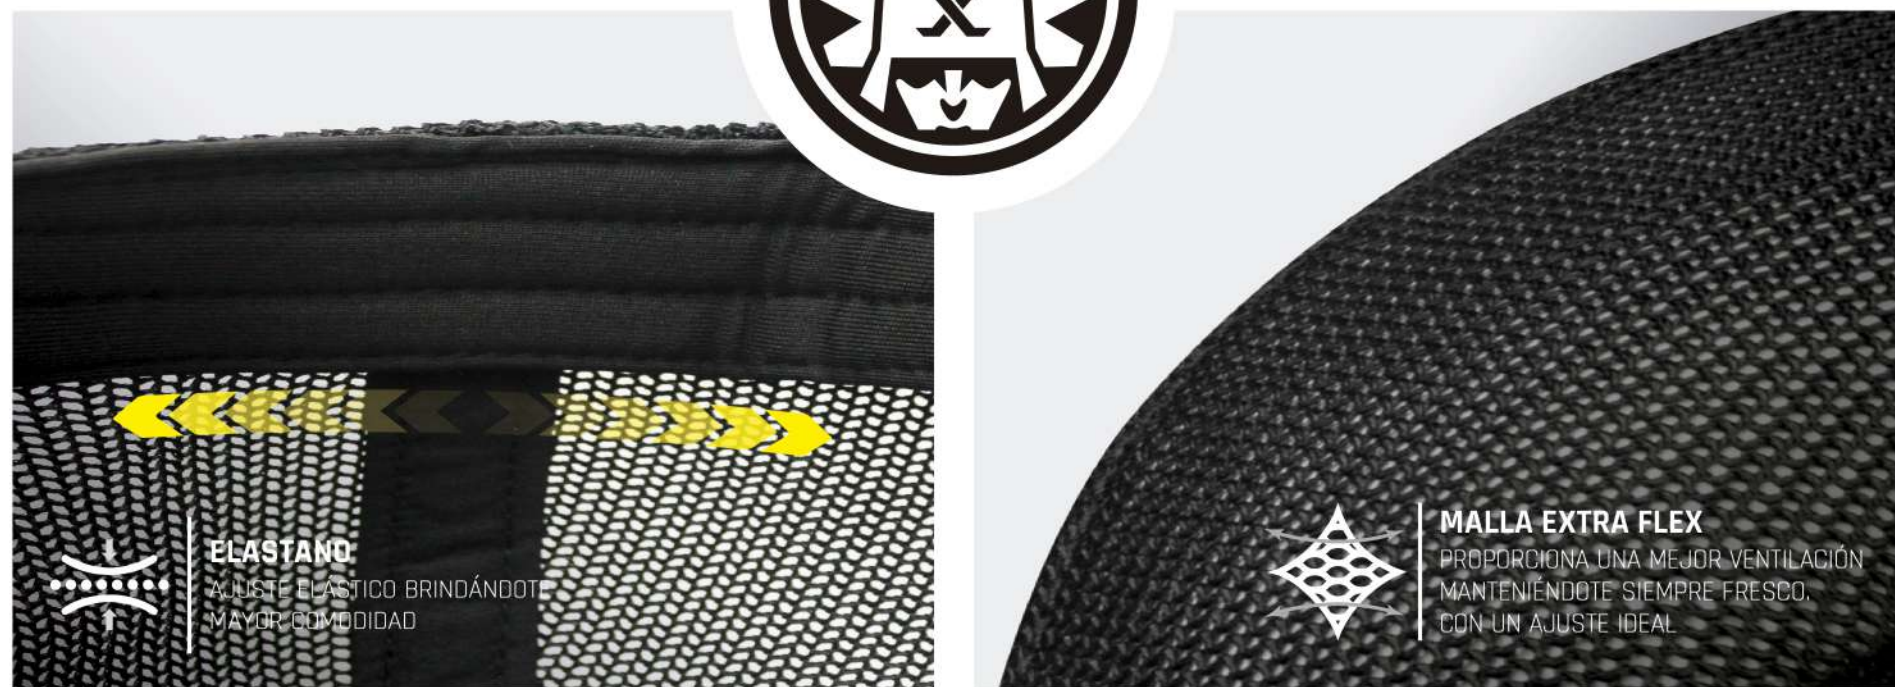

TANKE FOXTROT MALLA