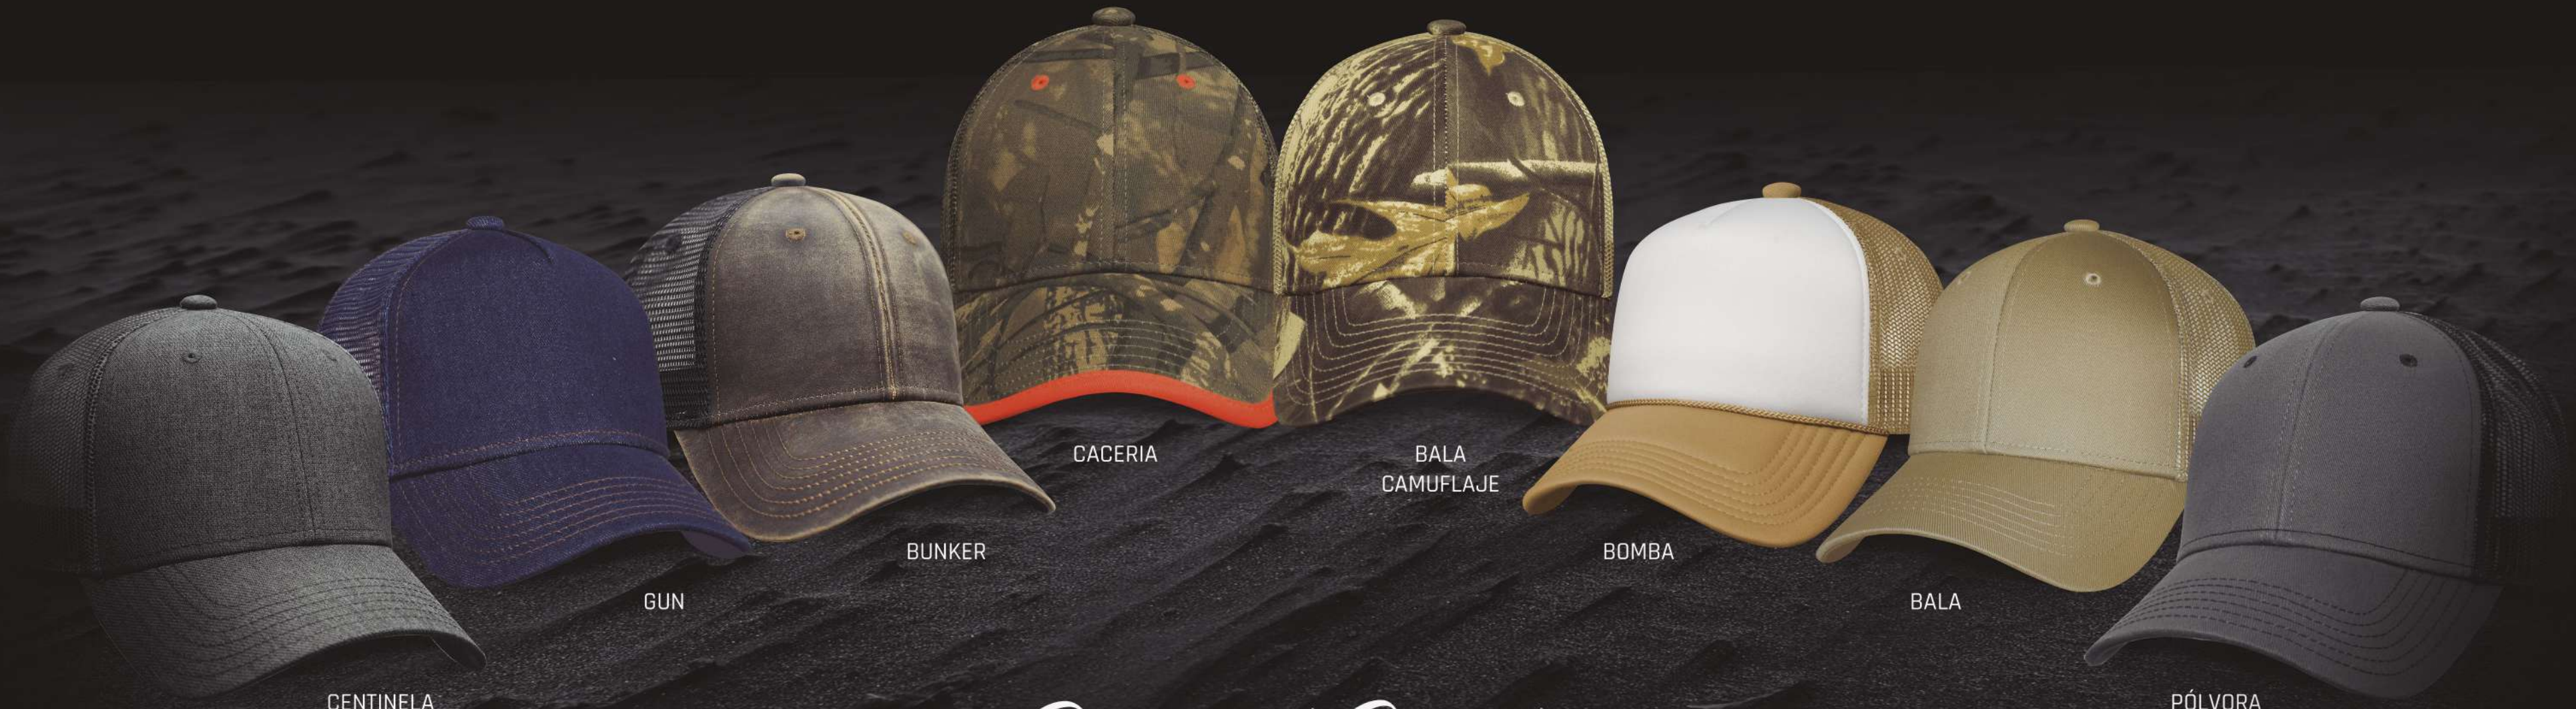

GRIS HARBOR
SKU: EGKMZ-UNI-GHB UNITALLA

BLANCO NUBE
SKU: EGKMZ-UNI-BNU UNITALLA

TANKE FOXTROT MALLA

NEGRO JASPE/NEGRO
SKU: EGTFM-UNI-NJNJNJ UNITALLA

ROSA JASPE/BLANCO
SKU: EGTFM-UNI-RSRBSC UNITALLA

KAKI JASPE/BLANCO
SKU: EGTFM-UNI-KAKABC UNITALLA