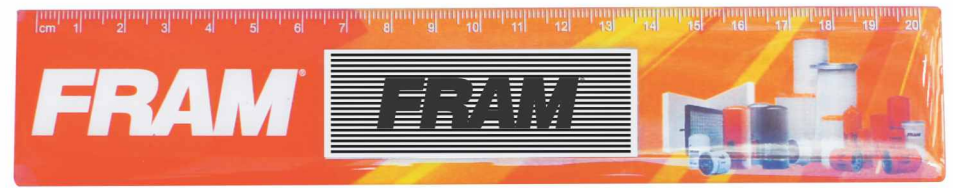

**SP 61
REGLA 3D**
Medida: 4 x 20 cm
Area de impresión: 3.5 x 12 cm
Tipo de impresión: Digital