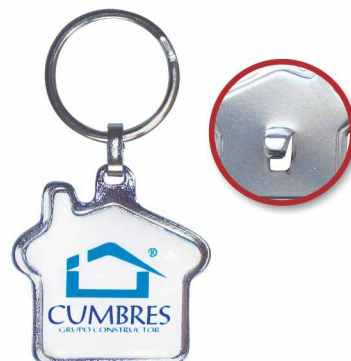

**SP 09**  
**LLAVERO DESTAPADOR ECLIPSE**

Medida: 3,3 x 5 cm  
Área de impresión: 2,5 x 4,3 cm  
Tipo de impresión: Digital  
Vistas impresas: 1 cara

**SP 10**  
**LLAVERO CISNE**

Medida: 3,2 x 7 cm  
Área de impresión: 2,9 cm  
Tipo de impresión: Digital  
Vistas impresas: 1 cara

**SP 05**  
**LLAVERO BRASIL CON DESTAPADOR**

Medida: 6 x 2,8 cm  
Área de impresión: 5,6 x 1,40 cm  
Tipo de impresión: Digital  
Vistas impresas: 1 cara

CLÁSICA

ELÉCTRICA

**SP 06**  
**LLAVERO DESTAPADOR GUITARRA**

Medida: 9 x 3 cm  
Área de impresión: 8 x 2,8 cm  
Tipo de impresión: Digital  
Vistas impresas: 1 cara

**SP 07**  
**LLAVERO DESTAPADOR CASITA**

Medida: 4,5 x 4,3 cm  
Área de impresión: 3,7 x 3,1 cm  
Tipo de impresión: Digital  
Vistas impresas: 2 caras