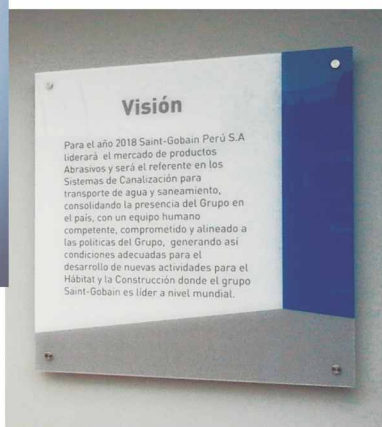

SP2-01 CHAROLA EXHIBIPANEL

Medida: Personalizado
Tipo de impresión: Serigrafía